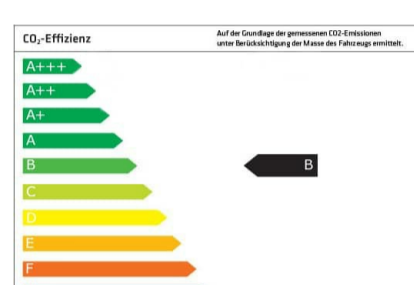

**Kia XCeed für 27.990,00 €**

XCeed 1.5T DCT7 Spirit Navi Xclusive

**Allgemeine Daten:**

<b>Türen:</b>	4	<b>Farbe:</b>	Silber
<b>EZ:</b>	Oktober 2021	<b>km-Stand:</b>	250 km
<b>Tüv:</b>	Oktober 2022	<b>AU:</b>	Oktober 2022
<b>kW / PS:</b>	118 / 160	<b>Treibstoff:</b>	Benzin
<b>Getriebeart:</b>	Automatik	<b>Hubraum:</b>	1.482 ccm
<b>Unsere Nummer</b>	kia-5713rent		

**Verbrauch, Schadstoffklasse, Effizienzklasse:**

<b>Schadstoffklasse:</b> Euro6d	<b>Effizienzklasse:</b> B
<b>Verbrauch komb.</b> 5,70	<b>Verbrauch städt.</b> 7,10
<b>(l/100km):</b>	<b>(l/100km):</b>
<b>Verbrauch ländl.</b> 4,90	<b>CO<sup>2</sup>-Ausstoß</b> 129
<b>(l/100km):</b>	<b>(gr/km):</b>