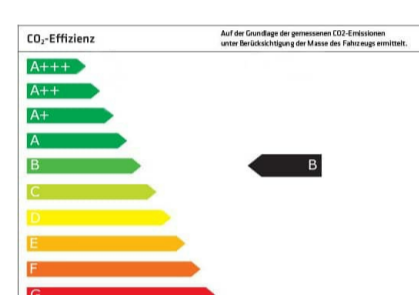

Kia Picanto für 11.990,00 €

Picanto 1.0 Edition7

Allgemeine Daten:

Türen:	4	Farbe:	Schwarz
EZ:	Mai 2021	km-Stand:	15 km
Tüv:	Mai 2024	AU:	Mai 2024
kW / PS:	49 / 66	Treibstoff:	Benzin
Getriebeart:	Schaltgetriebe	Hubraum:	998 ccm
Unsere Nummer	kia-1503tz		

Verbrauch, Schadstoffklasse, Effizienzklasse:

Schadstoffklasse: Euro6d	Effizienzklasse: B
Verbrauch komb. (l/100km): 4,40	Verbrauch städt. (l/100km): 4,80
Verbrauch ländl. (l/100km): 4,10	CO²-Ausstoss (gr/km): 101